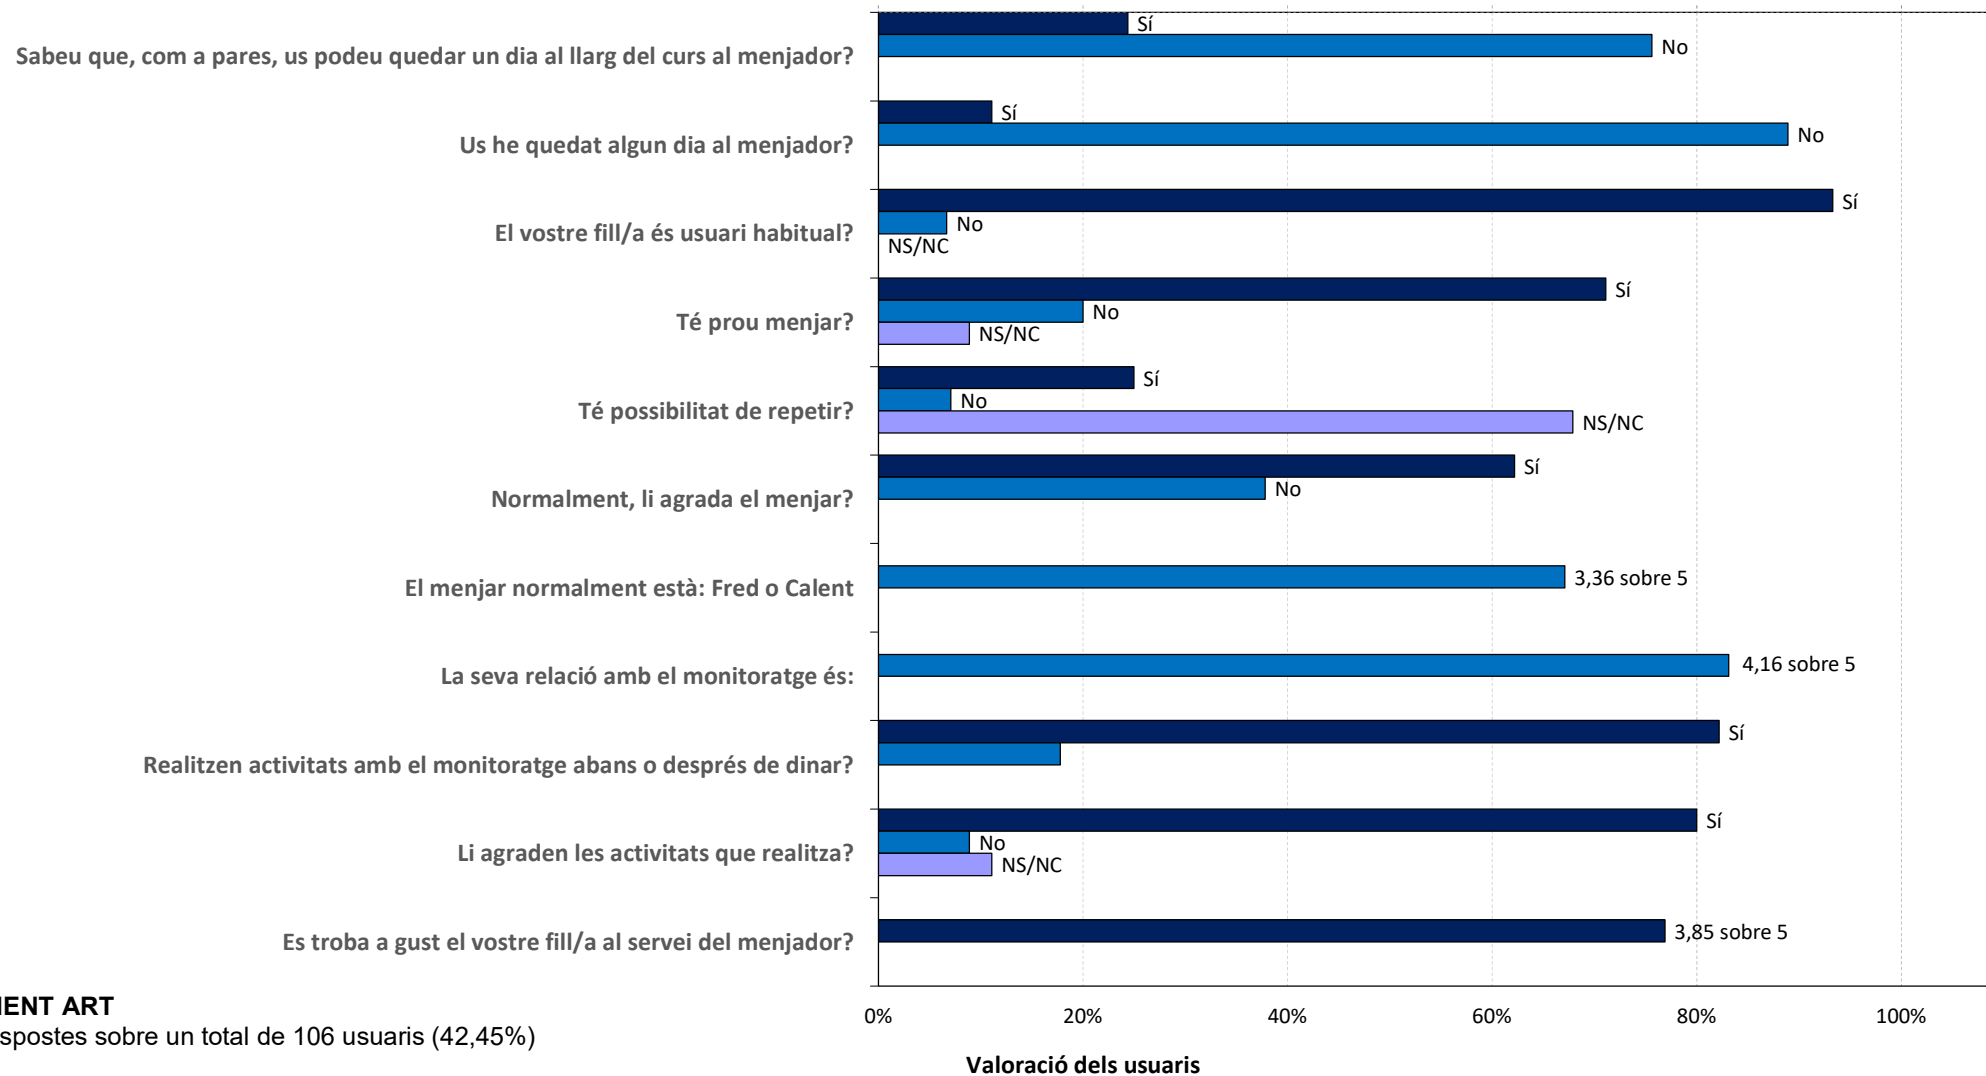

Menjador Escola ERES, curs 2021-22

ALIMENT ART

45 respostes sobre un total de 106 usuaris (42,45%)

Valoració dels usuaris