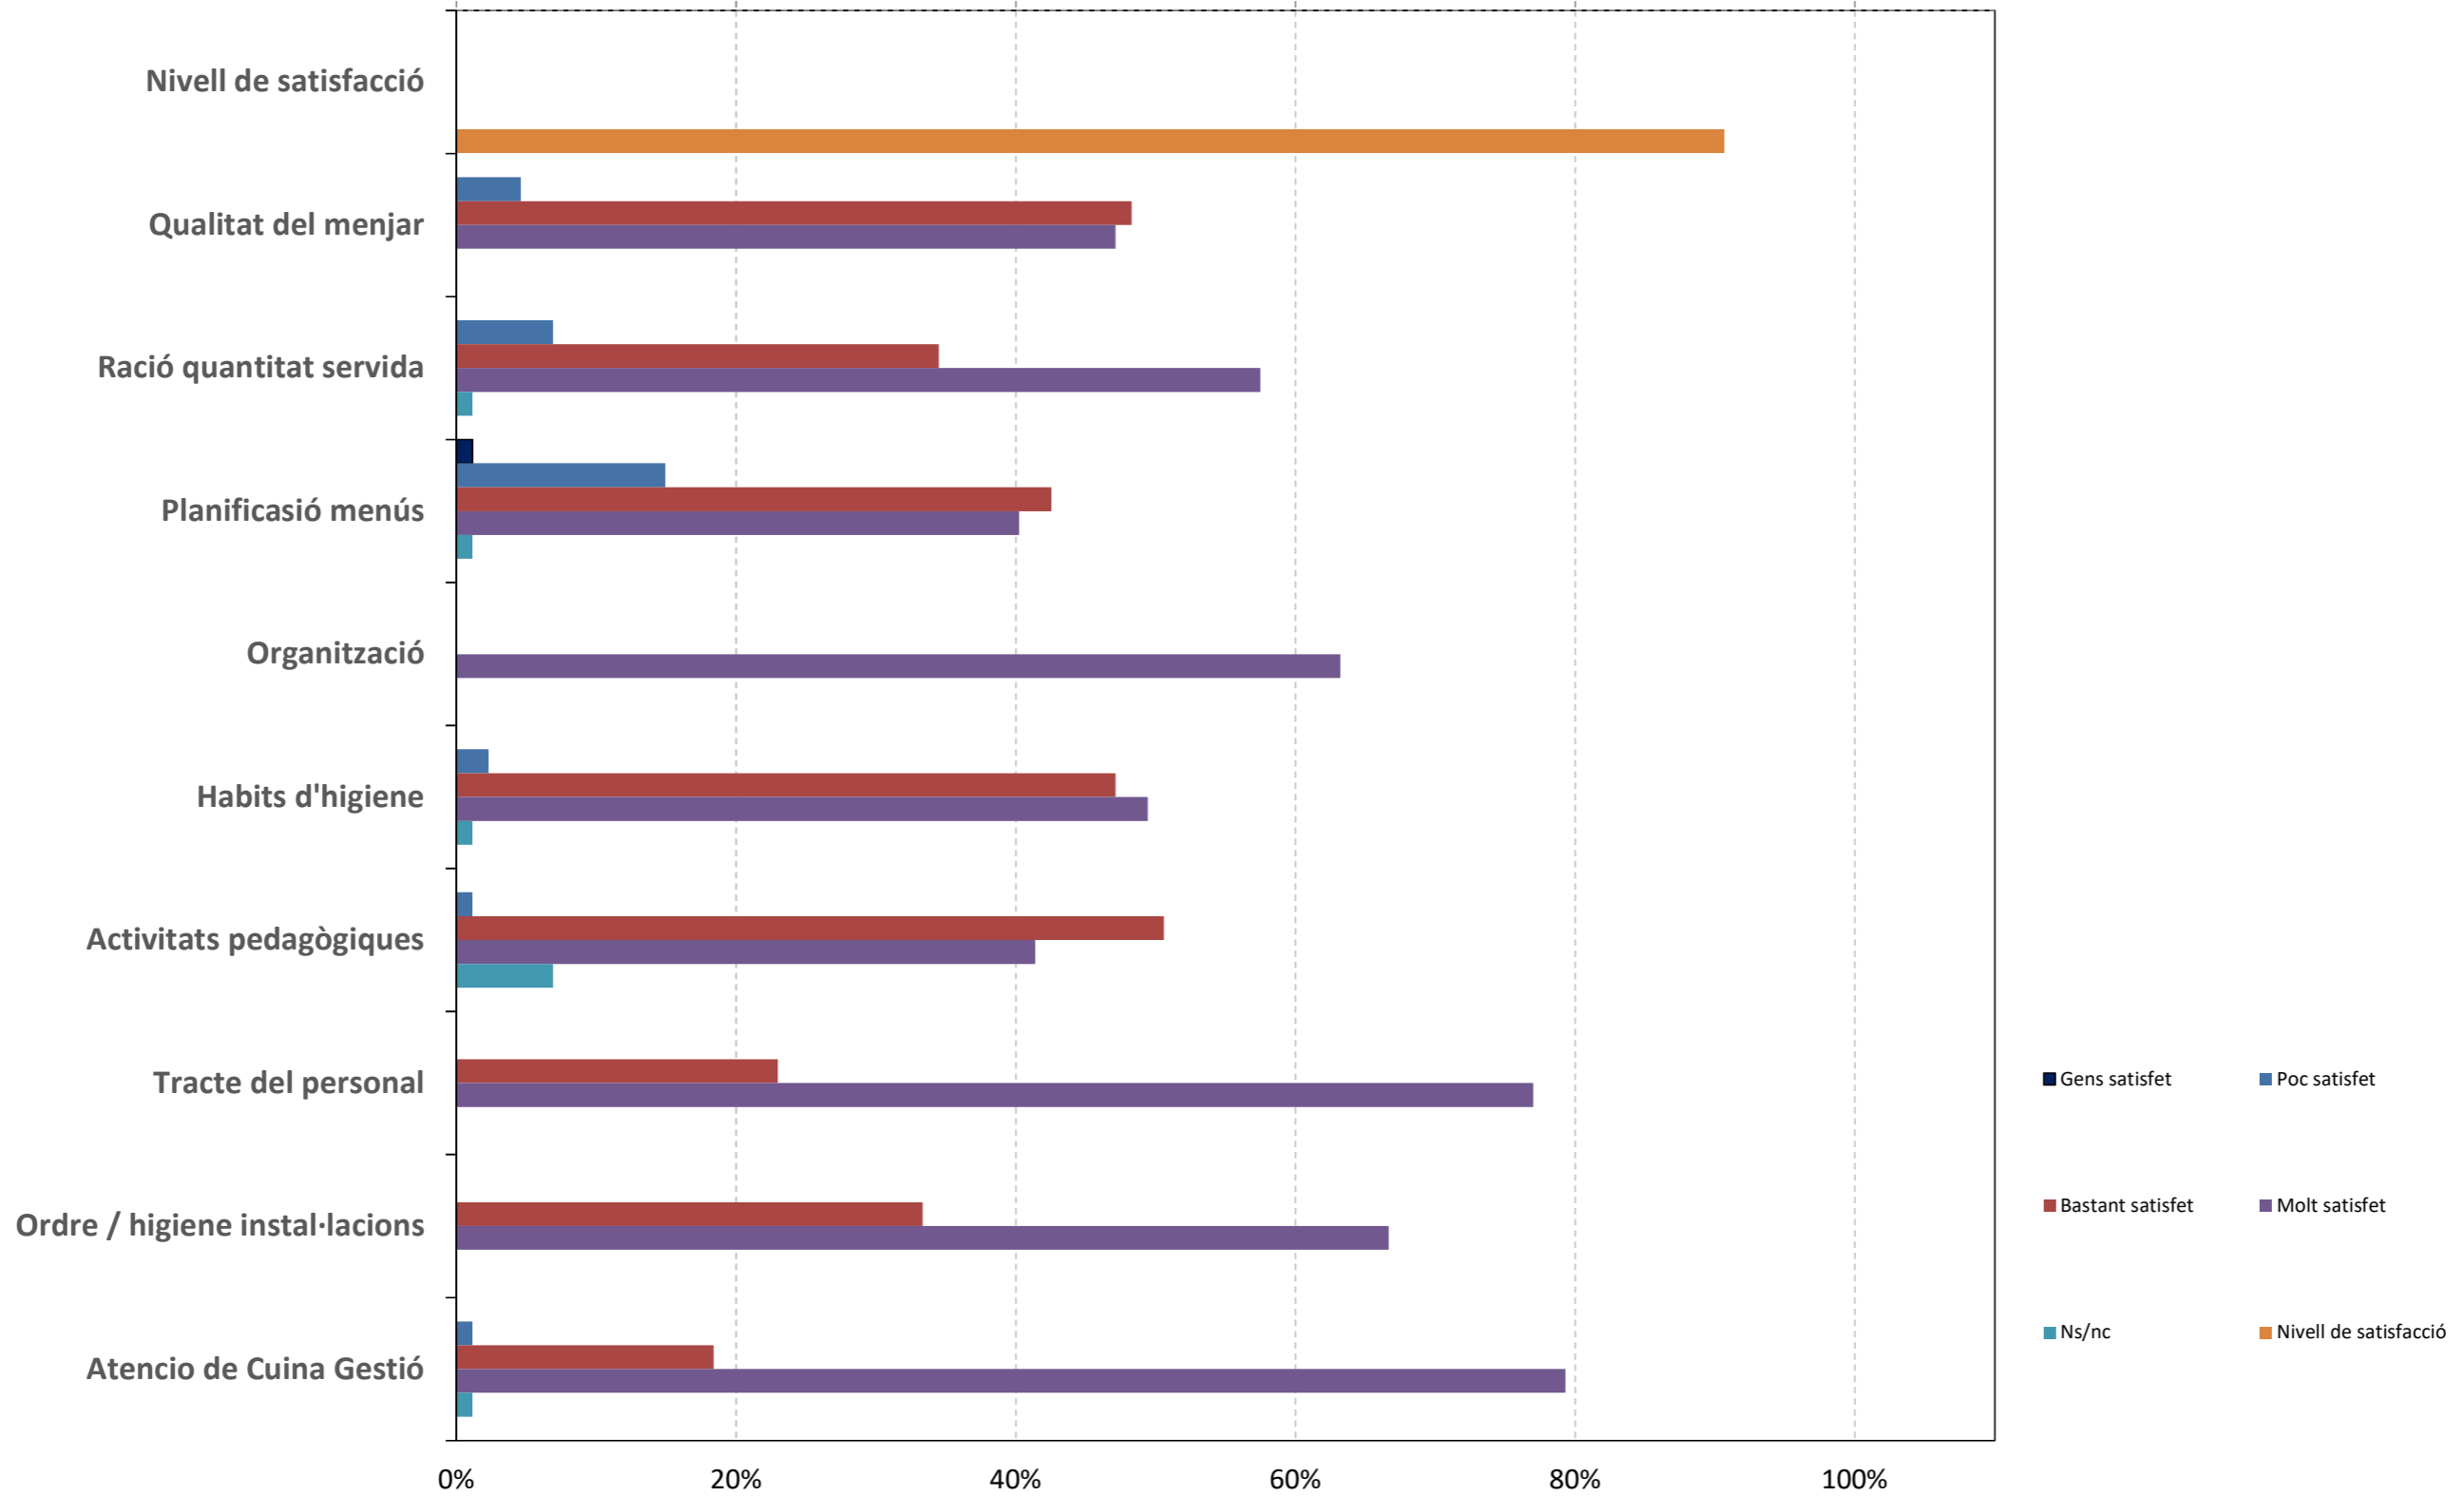

Menjador Escola Tarragona, curs 2017-18

Cuina Gestió
87 respostes sobre un total de 286 usuaris (30,41%)

Valoració dels usuaris