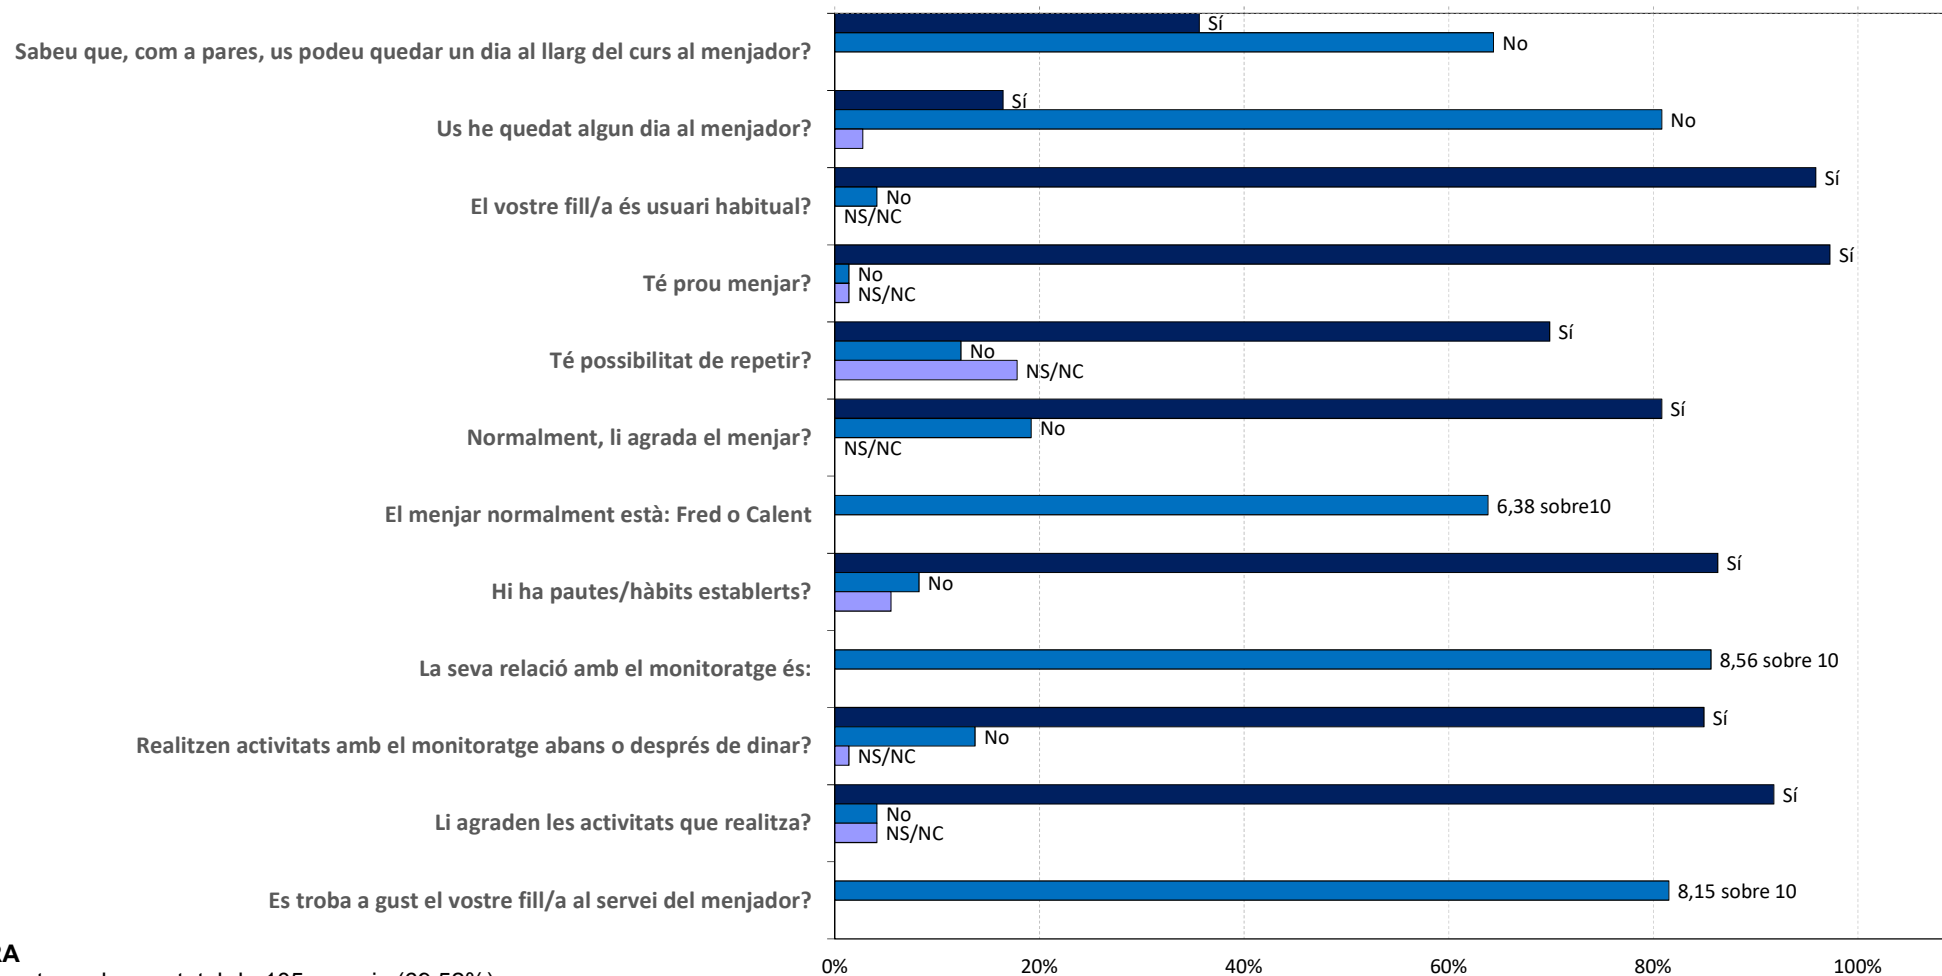

Menjador Escola CUCURULL, curs 2020-21

AGORA

73 respostes sobre un total de 105 usuaris (69,52%)

0% 20% 40% 60% 80% 100%

Valoració dels usuaris