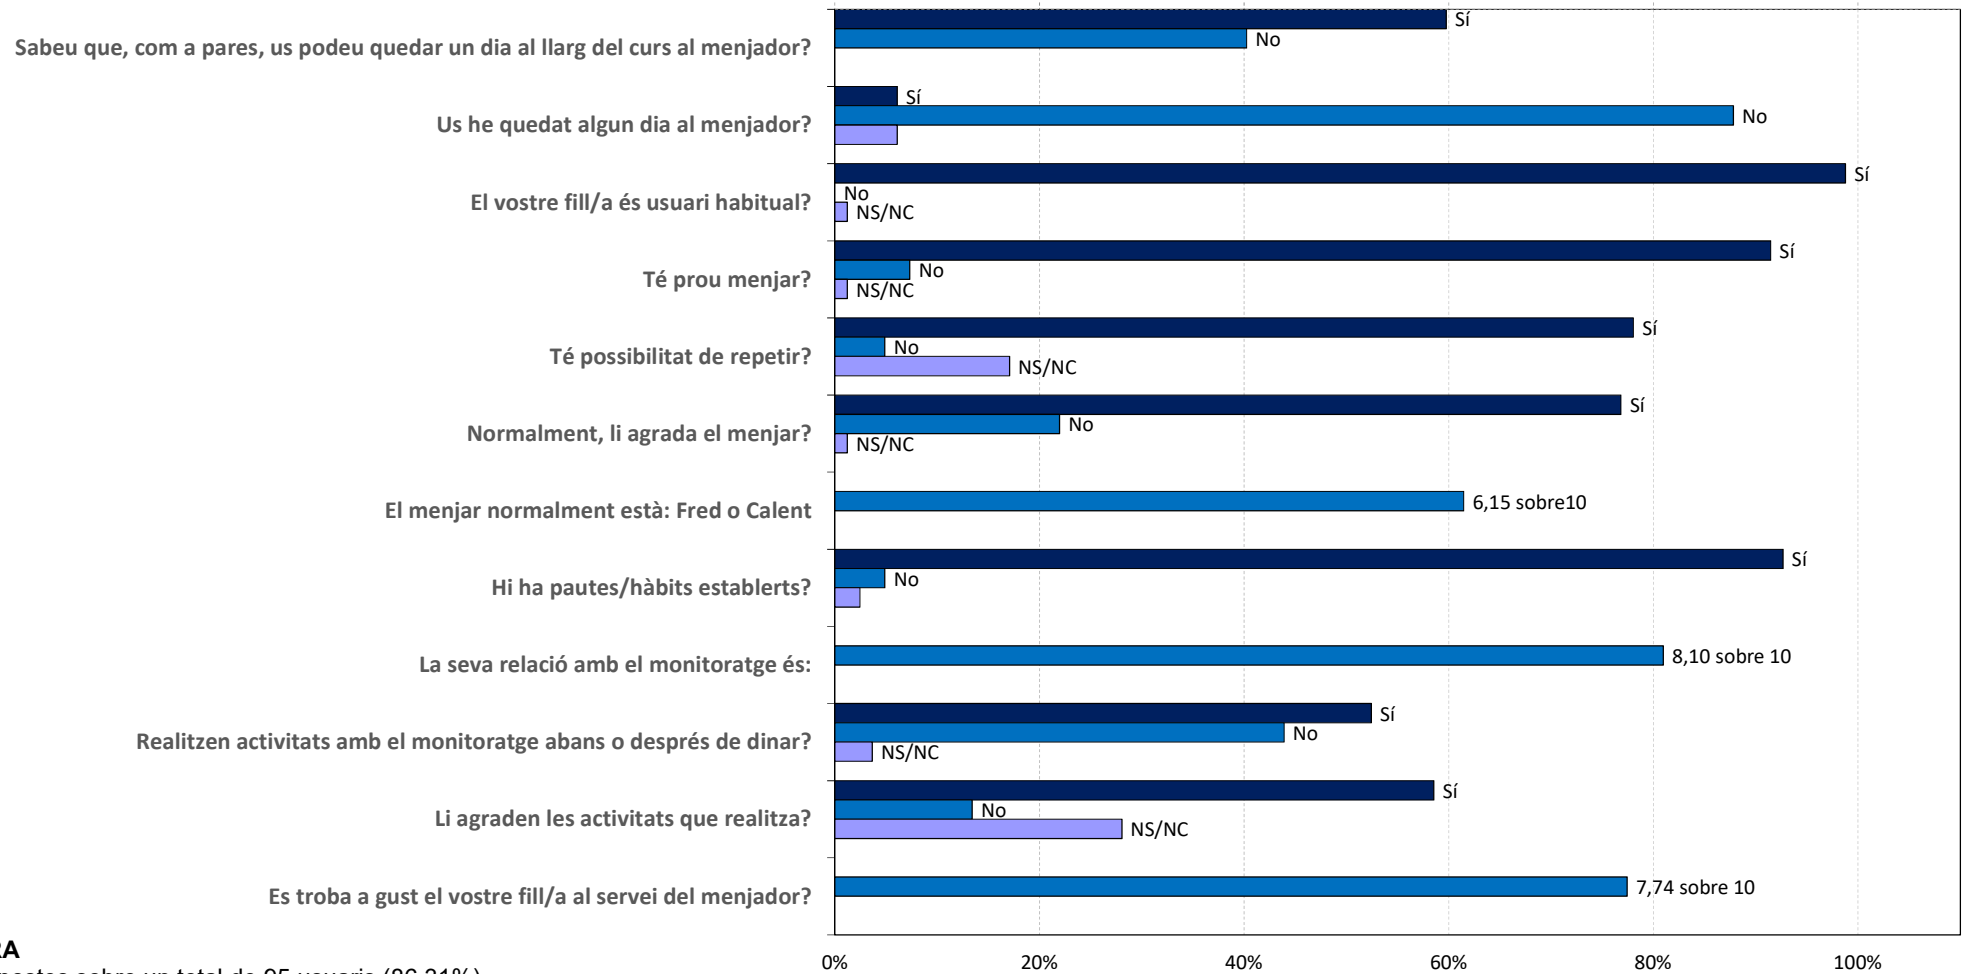

## Menjador Escola JOSEP VECIANA, curs 2020-21

**AGORA**

82 respostes sobre un total de 95 usuaris (86,31%)

0% 20% 40% 60% 80% 100%

Valoració dels usuaris