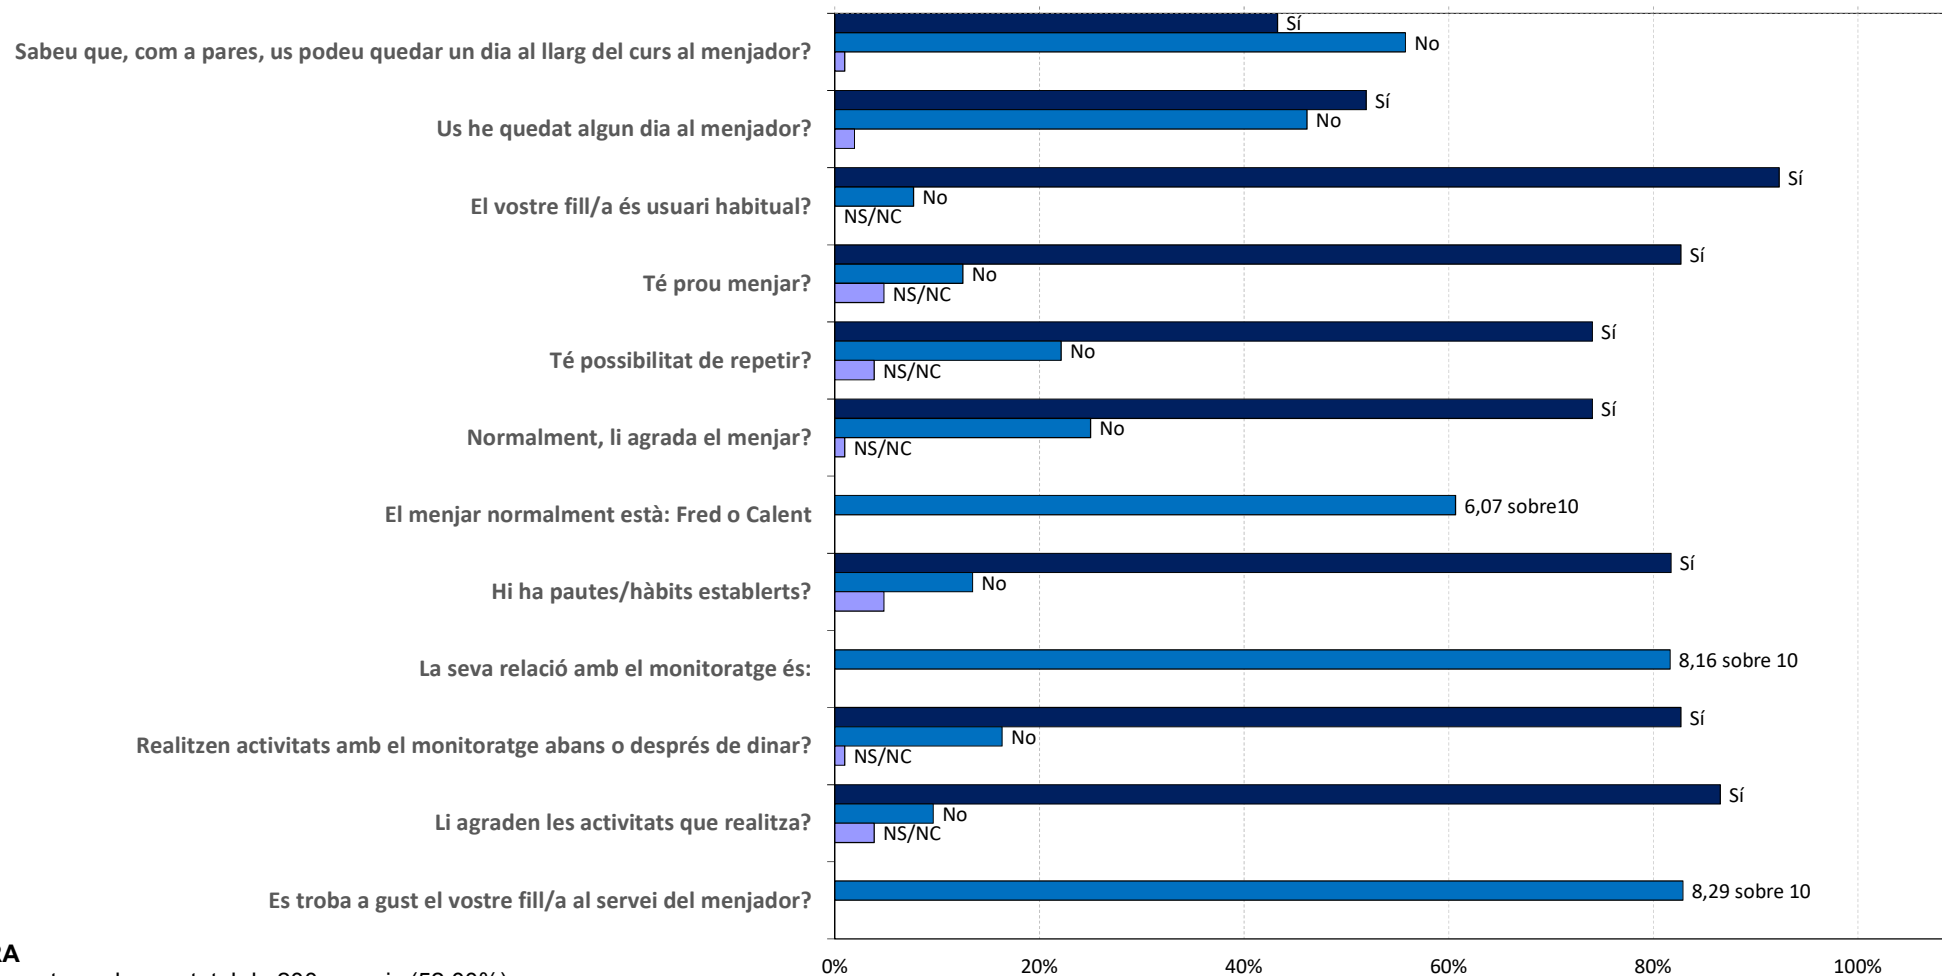

Menjador Escola TORREFORTA, curs 2020-21

AGORA

104 respostes sobre un total de 200 usuaris (52,00%)

Valoració dels usuaris