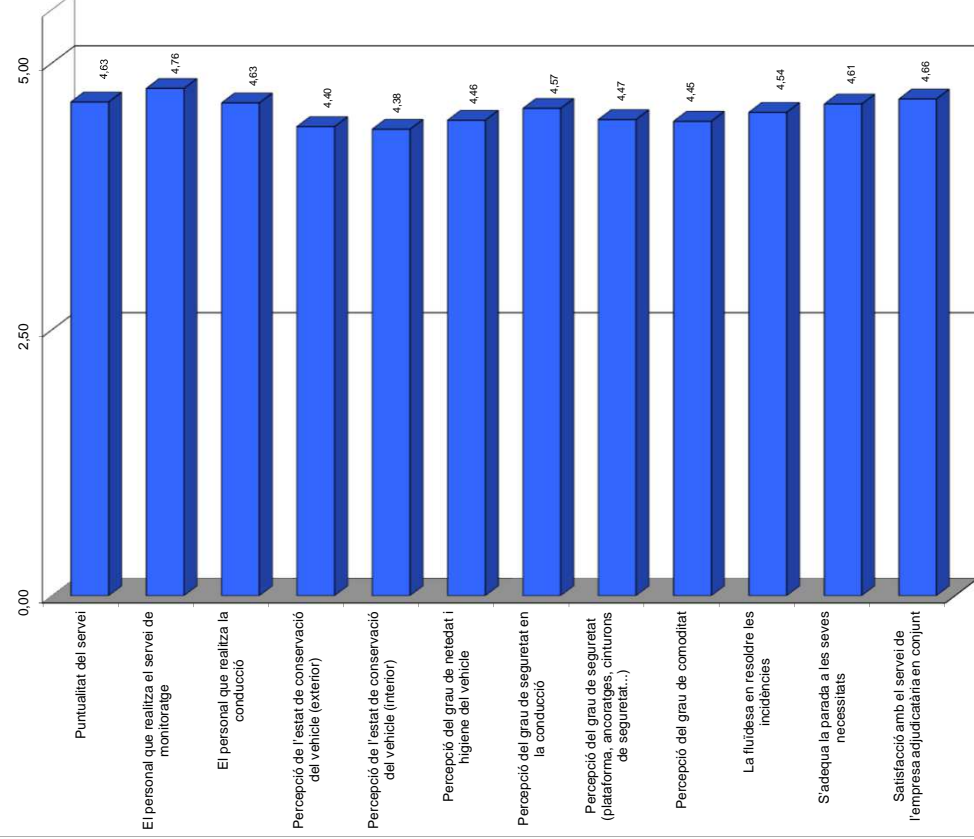

C.E.E. SANT RAFAEL
Resum transport adaptat
curs 2017-18

73 respostes. % de respostes: 62,93%

Puntuació màxima: 5