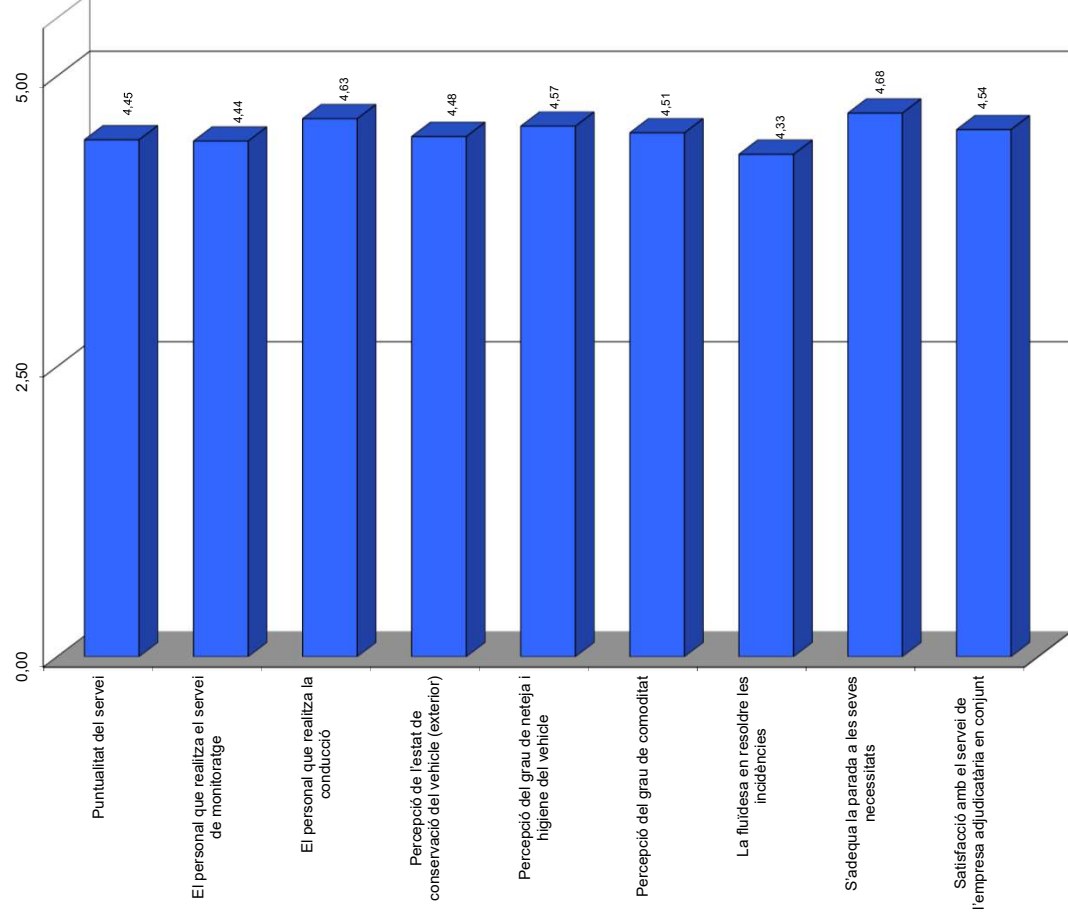

C.E.E. SANT RAFAEL
Resum transport
curs 2022-23

58 respostes. % de respostes: 80,50%

Puntuació màxima: 5